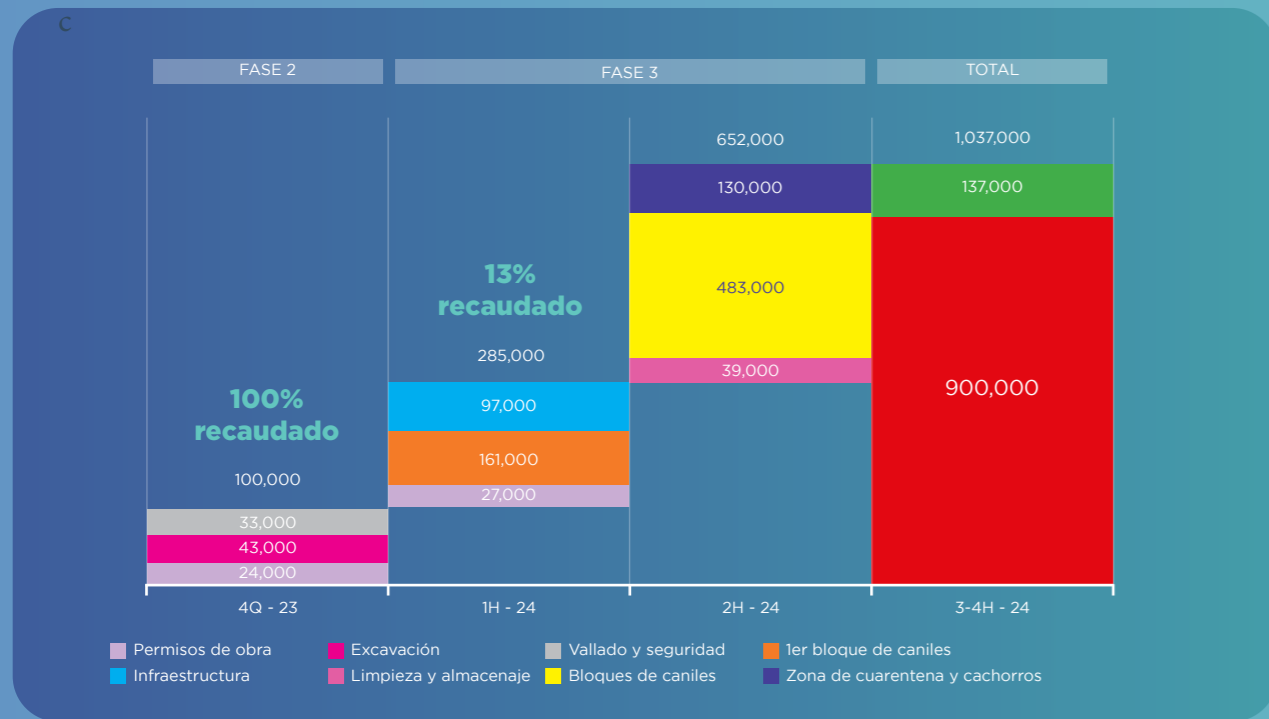

EL COSTE DE NUESTRO SUEÑO EN 2024

TU AYUDA ES FUNDAMENTAL

Únete ahora y forma parte de la creación de un santuario donde nacen las segundas oportunidades. Nuestro Programa de Apadrinamiento de Caniles es una fórmula muy efectiva de contribuir a la misión y proporcionar un espacio seguro a estos perros que tanto se lo merecen. Tu patrocinio, fiscalmente deducible, te permitirá plasmar tu nombre o el de tu empresa, o incluso honrar a alguien especial, en una placa dedicada.

Para confirmar tu Apadrinamiento de una Perrera o solicitar un recibo de tu donación, envía un correo electrónico a donar@soscanya.com

Donativo de 1.500 €
para apadrinar un canil y colocar tu placa

Donativo de 2.700 €
para apadrinar un canil y contribuir a la infraestructura, incluye una placa más grande

Donativo de 130.000 €
para patrocinar un bloque completo de caniles con una placa permanente en el edificio

Nuestros datos bancarios:
Fundacion Canya S.O.S.
Campo De Gibraltar
Banco: Caixa Bank S.A.
BIC/Swift: CAIXESBBXXX
IBAN: ES57-2100-8670-3102-0004-5199

O vía PAYPAL