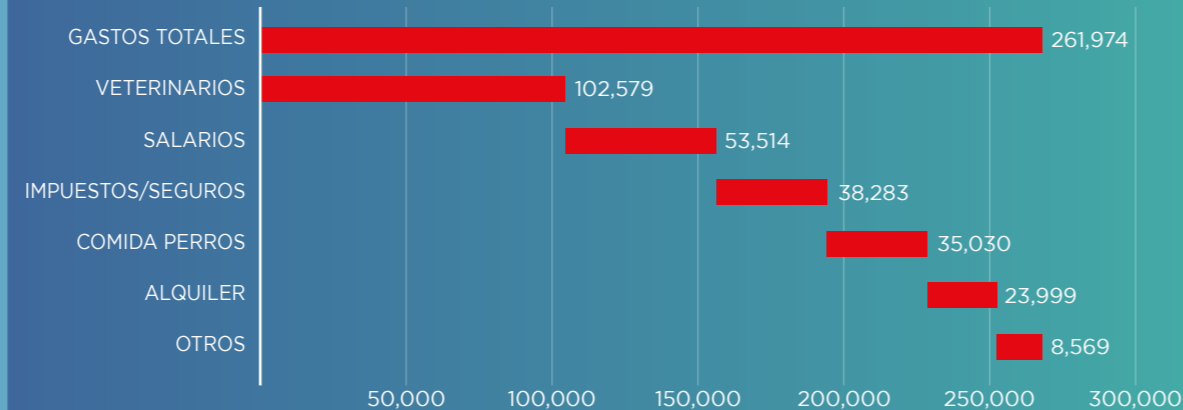

NUESTRO IMPACTO

Desde 2008, la Fundación CANYA SOS ha rescatado con éxito a más de 7.000 perros.

Lo más destacado en 2023:

- Diariamente atendimos a una media de 250 perros en nuestro refugio.
- Nuestros costes medios mensuales ascienden a 22.000 euros*.
- Rescatamos de las calles a 850 perros.
- Realojamos con éxito a 770 perros.

*No incluye las donaciones realizadas a nuestro nuevo Proyecto de Refugio

GASTOS EN 2023