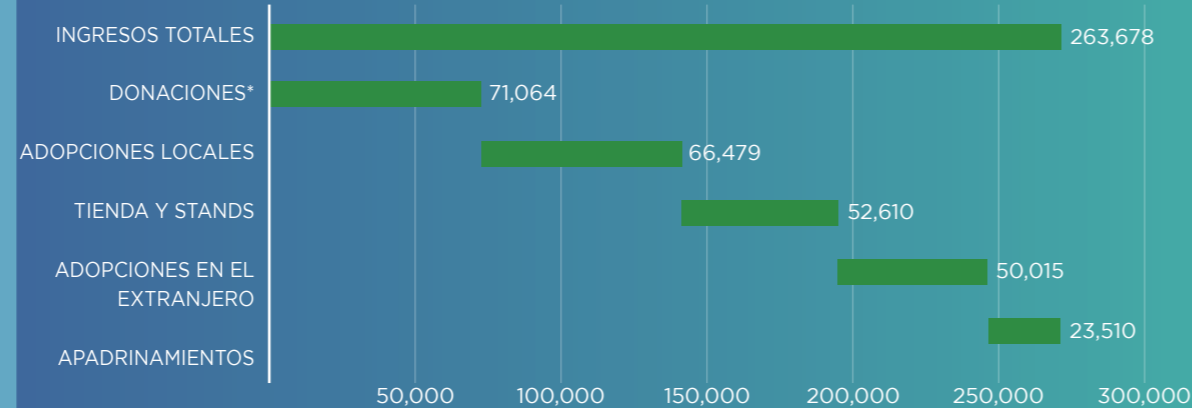

INGRESOS EN 2023

CADA AÑO TEMEMOS POR NUESTROS PERROS

La Fundación CANYA SOS está ubicada en el recinto de la Perrera Municipal, en el valle del río Palmones, en una zona de alto riesgo de inundación. La lluvia supone una amenaza inmediata para todos los perros de nuestro refugio.

Año tras año, los voluntarios arriesgan su propia vida cuando las lluvias arrecian, pues deben evacuar urgentemente a los perros de la perrera. Es una situación lamentable que no puede ni debe continuar.

Es una situación lamentable que no puede ni debe continuar.

Se han ahogado muchos perros como consecuencia de las inundaciones. El invierno trae consigo un estrés y un miedo inmensos para todos los implicados.